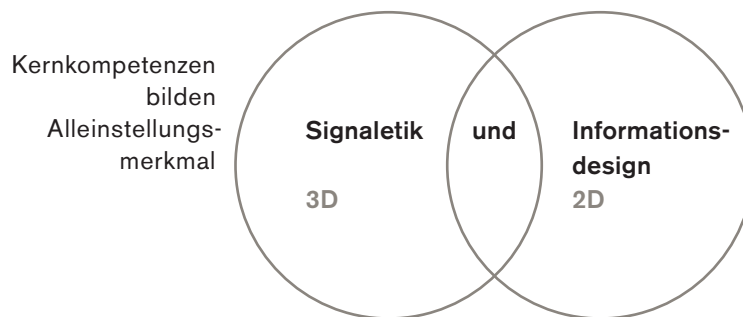

## Inform in Kürze

- Felix Hartmann 1956 eidg. dipl. Grafischer Gestalter SGD  
 eidg. dipl. Signaletiker FH NDS
- seit 1980 unternehmerisch tätig:  
 Grafische Büros und Werbeagenturen in St.Gallen
- 2002 bis 2004 **Nachdiplomstudium Signaletik Fachhochschule Bern**  
 NDS FH Signaletik
- seit 2004 Inform Felix Hartmann GmbH  
 Signaletik und Informationsdesign Rorschach  
 Fachplaner für Signaletik

- Was uns reizt und fordert
- Mit breitem Schnittstellenwissen und fundierter Gestaltungskompetenz Komplexes auf Verständliches reduzieren
  - Projekte mit hohen Anforderungen
  - Aufgabenstellungen im Schnittstellenbereich von zwei- und dreidimensionaler Gestaltung:  
 Schrift im öffentlichen Raum, Schrift im gebauten Raum